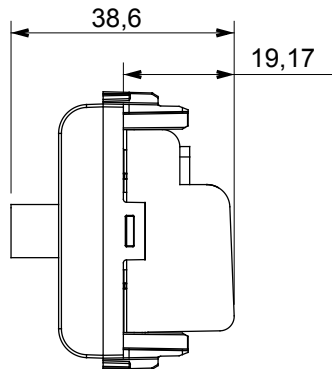

Eine umfangreiche Baureihe von Steuergeräten, Netzteilsteckdosen (gemäß nationalen und internationalen Normen), Signalaufnehmern, Klimaregelung, Komfortmanagement, technischer Alarmierung, Notbeleuchtung. Die modularen ChoruSmart-Geräte sind in fünf Farben verfügbar: glänzend Weiß, Satinweiß, Naturbeige, Satinschwarz und lackiertes Titan sowie in verschiedenen Größen von 1/2, 1, 2 und 3 Modulen. Dank der Montagehalterungen für rechteckige, quadratische und runde Dosen lassen sich vielzählige Kombinationen mit den Abdeckrahmen der ChoruSmarts-Baureihe erstellen.

Kategorie	TV-SAT Dose	Beschreibung	Durchgangsdose
Farbe	Glänzend Titan	Dämpfungswerte	5 dB
Frequenz	5-2400 MHz	Schirmung	Klasse A
Für Verbinder Typ	F-Buchse	Norm	EN 60728-4; IEC 61169-24
Anzahl Module	1	Kabelfixierung	Mit Schrauben
Gehäuse	Zamak-Metallkörper aus Druckguss	Electrocod	0131
Material	Technopolymer		

Abmessungen

Normen / Richtlinien