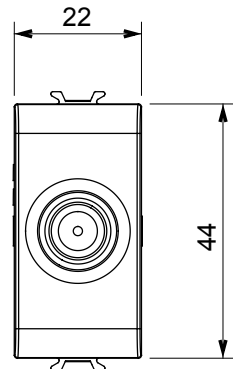

Kategorie	TV-SAT Dose	Beschreibung	Durchgangsdose
Farbe	Glänzend Titan	Dämpfungswerte	5 dB
Frequenz	5-2400 MHz	Schirmung	Klasse A
Für Verbinder Typ	F-Buchse	Norm	EN 60728-4; IEC 61169-24
Anzahl Module	1	Kabelfixierung	Mit Schrauben
Gehäuse	Zamak-Metallkörper aus Druckguss	Electrocod	0131
Material	Technopolymer		

Abmessungen

Normen / Richtlinien