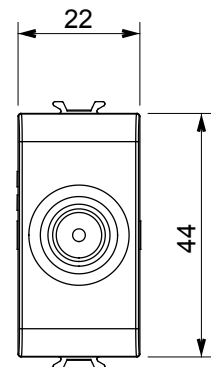

Kategorie	TV Dose	Beschreibung	Durchgangsdose
Farbe	Glänzend Titan	Dämpfungswerte	5 dB
Frequenz	5-2400 MHz	Schirmung	Klasse A
Für Verbinder Typ	IEC-Stecker	Norm	EN 60728-4; IEC 61169-2
Anzahl Module	1	Kabelfixierung	Mit Schrauben
Gehäuse	Zamak-Metallkörper aus Druckguss	Electrocod	0131
Material	Technopolymer		

Abmessungen

Normen / Richtlinien