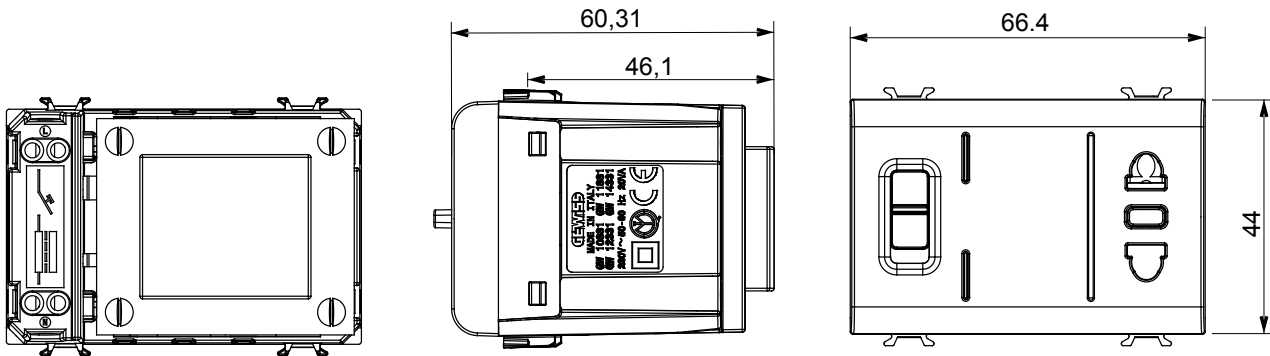

Eine umfangreiche Baureihe von Steuergeräten, Netzteilsteckdosen (gemäß nationalen und internationalen Normen), Signalaufnehmern, Klimaregelung, Komfortmanagement, technischer Alarmierung, Notbeleuchtung. Die modularen ChoruSmart-Geräte sind in fünf Farben verfügbar: glänzend Weiß, Satinweiß, Naturbeige, Satinschwarz und lackiertes Titan sowie in verschiedenen Größen von 1/2, 1, 2 und 3 Modulen. Dank der Montagehalterungen für rechteckige, quadratische und runde Dosen lassen sich vielzählige Kombinationen mit den Abdeckrahmen der ChoruSmarts-Baureihe erstellen.

Kategorie	Rasierersteckdose	Beschreibung	Mit Trenntransformator
Farbe	Glänzend Titan	Standard	Euro-amerikanischen
Für Steckstifte	Ø 4 / 5 - 6,3x1,5 mm	Anschlussklemmen	Mit Schrauben
Typ Steckdosen	P11-USA	Norm	IEC 60884-1; EN 61558-2-5
Wählbare Ausgangsspannung	120-230V ac	Widerstand bei Prüfspannung	2000 V bei 50 Hz für 1 Minute
Max. Leistung	20 VA	Isolationswiderstand	> 5 MOhm
Versorgungs- spannung	230 V ac - 50/60 Hz	Kugeldruckprüfung	125 °C
Haltekraft Klemme	> 50 N	Anschluss feindrätig (mm²)	min. 0,75 - max. 2x4
Anschluss massiv (mm²)	min. 0,5 - max. 2x2,5	Anzahl Module	3
Electrocod	0131	Material	Technopolymer

Abmessungen

Technische Symbole

Normen / Richtlinien