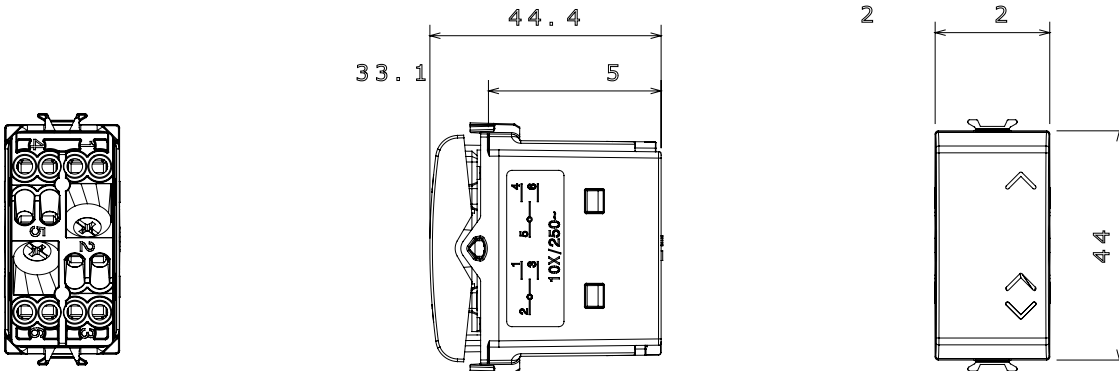

Eine umfangreiche Baureihe von Steuergeräten, Netzteilsteckdosen (gemäß nationalen und internationalen Normen), Signalaufnehmern, Klimaregelung, Komfortmanagement, technischer Alarmierung, Notbeleuchtung. Die modularen ChoruSmart-Geräte sind in fünf Farben verfügbar: glänzend Weiß, Satinweiß, Naturbeige, Satinschwarz und lackiertes Titan sowie in verschiedenen Größen von 1/2, 1, 2 und 3 Modulen. Dank der Montagehalterungen für rechteckige, quadratische und runde Dosen lassen sich vielzählige Kombinationen mit den Abdeckrahmen der ChoruSmarts-Baureihe erstellen.

Kategorie	Jalousieschalter	Farbe	Glänzend Titan
Beschreibung	2P - 10AX	Spannung	250 V ac
Norm	EN 60669-1	Widerstand bei Prüfspannung	2000 V bei 50 Hz für 1 Minute
Leistung LED Lampen 230V	100 W	Isolationswiderstand	> 5 MOhm
Anschlussklemmen	Mit Schrauben	Anzahl Betätigungen (Änderung Schaltstellung).	40.000 bei In 250 V ac cosφ=0,6
Kugeldruckprüfung	125 °C	Glühdrahtprüfung	850 °C
Haltekraft Klemme	> 50 N	Anschluss feindrähtig (mm²)	min. 0,75 - max. 2x4
Anschluss massiv (mm²)	min. 0,5 - max. 2x2,5	Anz. Module	1
Taster	Neutral	Symbol	AUF - AB
Material	Technopolymer	Electrocod	0130

### Abmessungen