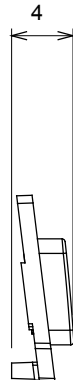

Eine umfangreiche Baureihe von Steuergeräten, Netzteilsteckdosen (gemäß nationalen und internationalen Normen), Signalaufnehmern, Klimaregelung, Komfortmanagement, technischer Alarmierung, Notbeleuchtung. Die modularen ChoruSmart-Geräte sind in fünf Farben verfügbar: glänzend Weiß, Satinweiß, Naturbeige, Satinschwarz und lackiertes Titan sowie in verschiedenen Größen von 1/2, 1, 2 und 3 Modulen. Dank der Montagehalterungen für rechteckige, quadratische und runde Dosen lassen sich vielzählige Kombinationen mit den Abdeckrahmen der ChoruSmarts-Baureihe erstellen.

| Kategorie         | Austauschbares Symbol | Typ              | Beleuchtbar |
|-------------------|-----------------------|------------------|-------------|
| Farbe             | Transparent           | Norm             | EN 60669-1  |
| Kugeldruckprüfung | 125 °C                | Glühdrahtprüfung | 850 °C      |
| Geeignet für      | ZIFFERN               | Symbol           | Acht        |
| Material          | Technopolymer         | Electrocod       | 0130        |

### Abmessungen