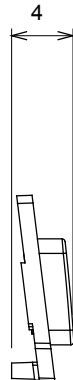

Eine umfangreiche Baureihe von Steuergeräten, Netzteilsteckdosen (gemäß nationalen und internationalen Normen), Signalaufnehmern, Klimaregelung, Komfortmanagement, technischer Alarmierung, Notbeleuchtung. Die modularen ChoruSmart-Geräte sind in fünf Farben verfügbar: glänzend Weiß, Satinweiß, Naturbeige, Satinschwarz und lackiertes Titan sowie in verschiedenen Größen von 1/2, 1, 2 und 3 Modulen. Dank der Montagehalterungen für rechteckige, quadratische und runde Dosen lassen sich vielzählige Kombinationen mit den Abdeckrahmen der ChoruSmarts-Baureihe erstellen.

Kategorie	Austauschbares Symbol	Typ	Beleuchtbar
Farbe	Transparent	Norm	EN 60669-1
Kugeldruckprüfung	125 °C	Glühdrahtprüfung	850 °C
Geeignet für	ZIFFERN	Symbol	Sieben
Material	Technopolymer	Electrocod	0130

### Abmessungen