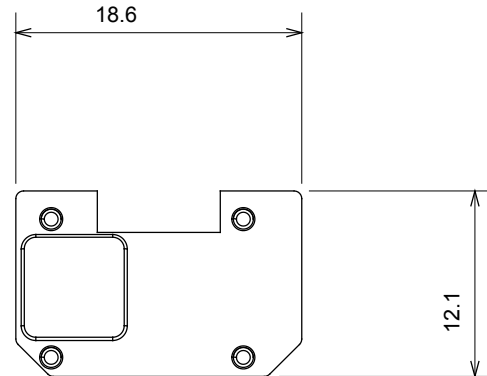

Eine umfangreiche Baureihe von Steuergeräten, Netzteilsteckdosen (gemäß nationalen und internationalen Normen), Signalaufnehmern, Klimaregelung, Komfortmanagement, technischer Alarmierung, Notbeleuchtung. Die modularen ChoruSmart-Geräte sind in fünf Farben verfügbar: glänzend Weiß, Satinweiß, Naturbeige, Satinschwarz und lackiertes Titan sowie in verschiedenen Größen von 1/2, 1, 2 und 3 Modulen. Dank der Montagehalterungen für rechteckige, quadratische und runde Dosen lassen sich vielzählige Kombinationen mit den Abdeckrahmen der ChoruSmarts-Baureihe erstellen.

Kategorie	Austauschbares Symbol	Typ	Beleuchtbar
Farbe	Transparent	Norm	EN 60669-1
Kugeldruckprüfung	125 °C	Glühdrahtprüfung	850 °C
Geeignet für	ZIFFERN	Symbol	Sieben
Material	Technopolymer	Electrocod	0130

### Abmessungen