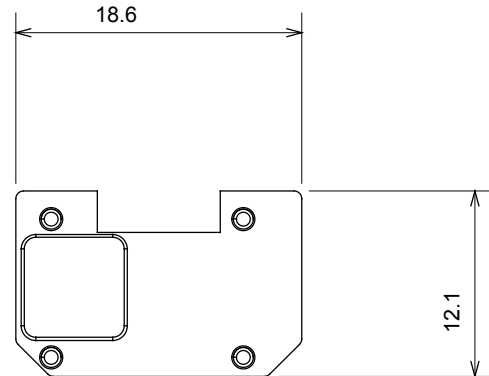

Eine umfangreiche Baureihe von Steuergeräten, Netzteilsteckdosen (gemäß nationalen und internationalen Normen), Signalaufnehmern, Klimaregelung, Komfortmanagement, technischer Alarmierung, Notbeleuchtung. Die modularen ChoruSmart-Geräte sind in fünf Farben verfügbar: glänzend Weiß, Satinweiß, Naturbeige, Satinschwarz und lackiertes Titan sowie in verschiedenen Größen von 1/2, 1, 2 und 3 Modulen. Dank der Montagehalterungen für rechteckige, quadratische und runde Dosen lassen sich vielzählige Kombinationen mit den Abdeckrahmen der ChoruSmarts-Baureihe erstellen.

Kategorie	Austauschbares Symbol	Typ	Beleuchtbar
Farbe	Transparent	Norm	EN 60669-1
Kugeldruckprüfung	125 °C	Glühdrahtprüfung	850 °C
Geeignet für	SERVICE ALLGEMEIN	Symbol	Dimmer dunkler
Material	Technopolymer	Electrocod	0130

Abmessungen

Technische Symbole

Normen / Richtlinien