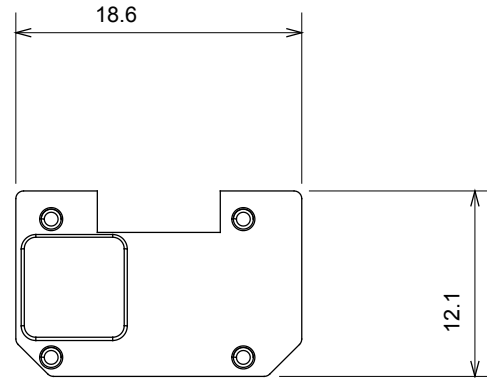

Eine umfangreiche Baureihe von Steuergeräten, Netzteilsteckdosen (gemäß nationalen und internationalen Normen), Signalaufnehmern, Klimaregelung, Komfortmanagement, technischer Alarmierung, Notbeleuchtung. Die modularen ChoruSmart-Geräte sind in fünf Farben verfügbar: glänzend Weiß, Satinweiß, Naturbeige, Satinschwarz und lackiertes Titan sowie in verschiedenen Größen von 1/2, 1, 2 und 3 Modulen. Dank der Montagehalterungen für rechteckige, quadratische und runde Dosen lassen sich vielzählige Kombinationen mit den Abdeckrahmen der ChoruSmarts-Baureihe erstellen.

Kategorie	Austauschbares Symbol	Typ	Beleuchtbar
Farbe	Transparent	Norm	EN 60669-1
Kugeldruckprüfung	125 °C	Glühdrahtprüfung	850 °C
Geeignet für	SERVICE ALLGEMEIN	Symbol	Treppenlicht
Material	Technopolymer	Electrocod	0130

### Abmessungen