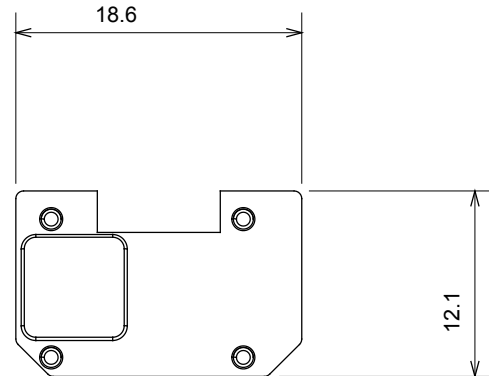

Eine umfangreiche Baureihe von Steuergeräten, Netzteilsteckdosen (gemäß nationalen und internationalen Normen), Signalaufnehmern, Klimaregelung, Komfortmanagement, technischer Alarmierung, Notbeleuchtung. Die modularen ChoruSmart-Geräte sind in fünf Farben verfügbar: glänzend Weiß, Satinweiß, Naturbeige, Satinschwarz und lackiertes Titan sowie in verschiedenen Größen von 1/2, 1, 2 und 3 Modulen. Dank der Montagehalterungen für rechteckige, quadratische und runde Dosen lassen sich vielzählige Kombinationen mit den Abdeckrahmen der ChoruSmarts-Baureihe erstellen.

Kategorie	Austauschbares Symbol	Typ	Beleuchtbar
Farbe	Transparent	Norm	EN 60669-1
Kugeldruckprüfung	125 °C	Glühdrahtprüfung	850 °C
Geeignet für	SERVICE ALLGEMEIN	Symbol	Neutral
Material	Technopolymer	Electrocod	0130

Abmessungen

Technische Symbole

Normen / Richtlinien