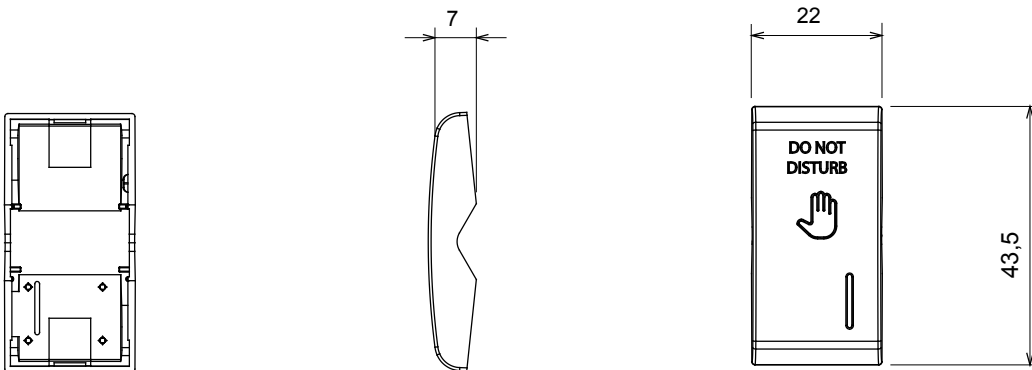

Eine umfangreiche Baureihe von Steuergeräten, Netzteilsteckdosen (gemäß nationalen und internationalen Normen), Signalaufnehmern, Klimaregelung, Komfortmanagement, technischer Alarmierung, Notbeleuchtung. Die modularen ChoruSmart-Geräte sind in fünf Farben verfügbar: glänzend Weiß, Satinweiß, Naturbeige, Satinschwarz und lackiertes Titan sowie in verschiedenen Größen von 1/2, 1, 2 und 3 Modulen. Dank der Montagehalterungen für rechteckige, quadratische und runde Dosen lassen sich vielzählige Kombinationen mit den Abdeckrahmen der ChoruSmarts-Baureihe erstellen.

Kategorie	Austauschbare Taste	Taster	Mit Diffusor
Symbol	DND	Farbe	Satin Schwarz
Norm	EN 60669-1	Kugeldruckprüfung	125 °C
Glühdrahtprüfung	850 °C	Anz. Module	1
Electrocod	140		

Abmessungen

Technische Symbole