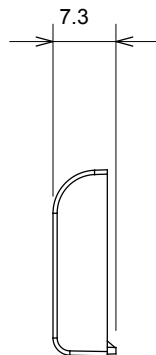

Eine umfangreiche Baureihe von Steuergeräten, Netzteilsteckdosen (gemäß nationalen und internationalen Normen), Signalaufnehmern, Klimaregelung, Komfortmanagement, technischer Alarmierung, Notbeleuchtung. Die modularen ChoruSmart-Geräte sind in fünf Farben verfügbar: glänzend Weiß, Satinweiß, Naturbeige, Satinschwarz und lackiertes Titan sowie in verschiedenen Größen von 1/2, 1, 2 und 3 Modulen. Dank der Montagehalterungen für rechteckige, quadratische und runde Dosen lassen sich vielzählige Kombinationen mit den Abdeckrahmen der ChoruSmarts-Baureihe erstellen.

Kategorie	Austauschbare Taste	Typ	Austauschbar
Farbe	Satin Schwarz	Beschreibung	Tasten 22x22 mm
Norm	EN 60669-1	Kugeldruckprüfung	125 °C
Glühdrahtprüfung	850 °C	Symbol	Vertikaler Pfeil
Material	Technopolymer	Electrocod	0130

Abmessungen

Technische Symbole

Normen / Richtlinien