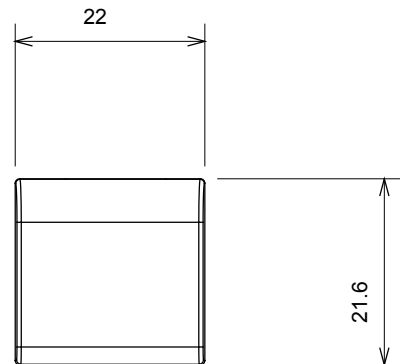

Eine umfangreiche Baureihe von Steuergeräten, Netzteilsteckdosen (gemäß nationalen und internationalen Normen), Signalaufnehmern, Klimaregelung, Komfortmanagement, technischer Alarmierung, Notbeleuchtung. Die modularen ChoruSmart-Geräte sind in fünf Farben verfügbar: glänzend Weiß, Satinweiß, Naturbeige, Satinschwarz und lackiertes Titan sowie in verschiedenen Größen von 1/2, 1, 2 und 3 Modulen. Dank der Montagehalterungen für rechteckige, quadratische und runde Dosen lassen sich vielzählige Kombinationen mit den Abdeckrahmen der ChoruSmarts-Baureihe erstellen.

Kategorie	Austauschbare Taste	Typ	Austauschbar
Farbe	Satin Schwarz	Beschreibung	Tasten 22x22 mm
Norm	EN 60669-1	Kugeldruckprüfung	125 °C
Glühdrahtprüfung	850 °C	Symbol	Vertikaler Pfeil
Material	Technopolymer	Electrocod	0130

Abmessungen

Technische Symbole

Normen / Richtlinien