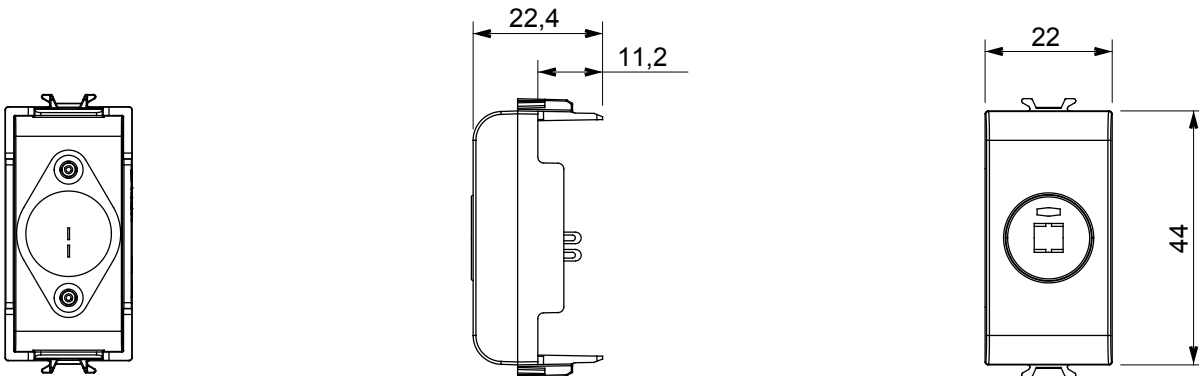

Eine umfangreiche Baureihe von Steuergeräten, Netzteilsteckdosen (gemäß nationalen und internationalen Normen), Signalaufnehmern, Klimaregelung, Komfortmanagement, technischer Alarmierung, Notbeleuchtung. Die modularen ChoruSmart-Geräte sind in fünf Farben verfügbar: glänzend Weiß, Satinweiß, Naturbeige, Satinschwarz und lackiertes Titan sowie in verschiedenen Größen von 1/2, 1, 2 und 3 Modulen. Dank der Montagehalterungen für rechteckige, quadratische und runde Dosen lassen sich vielzählige Kombinationen mit den Abdeckrahmen der ChoruSmarts-Baureihe erstellen.

Kategorie	Buchse	Beschreibung	Für Lautsprecher
Farbe	Satin Schwarz	Norm	Steckdose DIN 41529
Anzahl Module	1	Electrocod	3720
Material	Technopolymer		

Abmessungen

Normen / Richtlinien