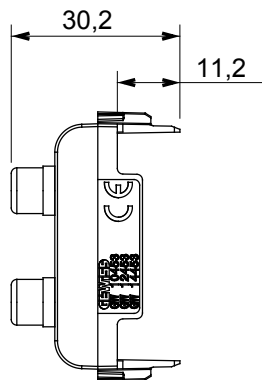

Eine umfangreiche Baureihe von Steuergeräten, Netzteilsteckdosen (gemäß nationalen und internationalen Normen), Signalaufnehmern, Klimaregelung, Komfortmanagement, technischer Alarmierung, Notbeleuchtung. Die modularen ChoruSmart-Geräte sind in fünf Farben verfügbar: glänzend Weiß, Satinweiß, Naturbeige, Satinschwarz und lackiertes Titan sowie in verschiedenen Größen von 1/2, 1, 2 und 3 Modulen. Dank der Montagehalterungen für rechteckige, quadratische und runde Dosen lassen sich vielzählige Kombinationen mit den Abdeckrahmen der ChoruSmarts-Baureihe erstellen.

Kategorie	Buchse	Beschreibung	Doppelt RCA
Farbe	Satin Schwarz	Norm	EN 60958-3
Anzahl Module	1	Electrocod	3720
Material	Technopolymer		

Abmessungen

Normen / Richtlinien