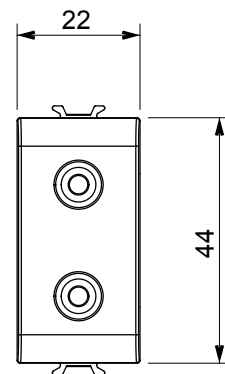

Eine umfangreiche Baureihe von Steuergeräten, Netzteilsteckdosen (gemäß nationalen und internationalen Normen), Signalaufnehmern, Klimaregelung, Komfortmanagement, technischer Alarmierung, Notbeleuchtung. Die modularen ChoruSmart-Geräte sind in fünf Farben verfügbar: glänzend Weiß, Satinweiß, Naturbeige, Satinschwarz und lackiertes Titan sowie in verschiedenen Größen von 1/2, 1, 2 und 3 Modulen. Dank der Montagehalterungen für rechteckige, quadratische und runde Dosen lassen sich vielzählige Kombinationen mit den Abdeckrahmen der ChoruSmarts-Baureihe erstellen.

Kategorie	Buchse	Beschreibung	Doppelt RCA
Farbe	Satin Schwarz	Norm	EN 60958-3
Anzahl Module	1	Electrocod	3720
Material	Technopolymer		

Abmessungen

Normen / Richtlinien