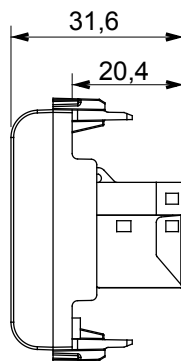

Kategorie	Datendose	Beschreibung	RJ45
Farbe	Satin Schwarz	Kategorie	6
Kabel	FTP	Anschluss	Werkzeuglos
Anzahl Paare	4	Norm	EN 60603-7-5
Anzahl Module	2	Electrocod	3722
Material	Technopolymer		

Abmessungen