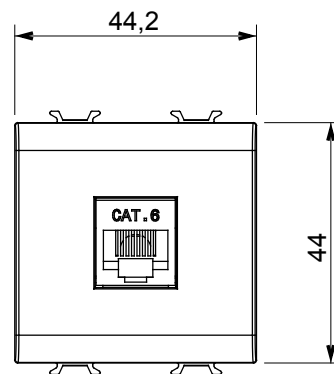

Kategorie	Datendose	Beschreibung	RJ45
Farbe	Satin Schwarz	Kategorie	6
Kabel	FTP	Anschluss	Werkzeuglos
Anzahl Paare	4	Norm	EN 60603-7-5
Anzahl Module	2	Electrocod	3722
Material	Technopolymer		

Abmessungen