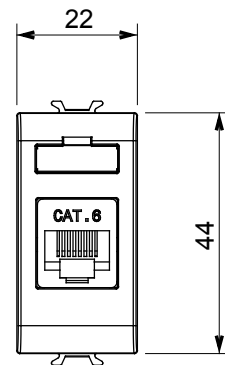

Kategorie	Datendose	Beschreibung	RJ45
Farbe	Satin Schwarz	Kategorie	6
Kabel	UTP	Anschluss	Werkzeuglos
Anzahl Paare	4	Norm	EN 60603-7-4
Anzahl Module	1	Electrocod	3722
Material	Technopolymer		

### Abmessungen