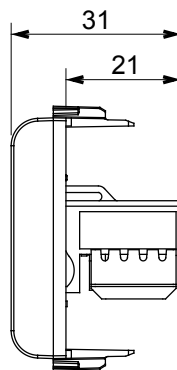

Kategorie	Datendose	Beschreibung	RJ45
Farbe	Satin Schwarz	Kategorie	6
Kabel	UTP	Anschluss	Werkzeuglos
Anzahl Paare	4	Norm	EN 60603-7-4
Anzahl Module	1	Electrocod	3722
Material	Technopolymer		

### Abmessungen