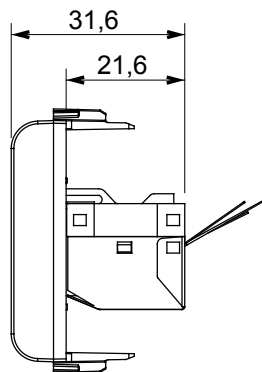

Kategorie	Datendose	Beschreibung	RJ45
Farbe	Satin Schwarz	Kategorie	5e
Kabel	FTP	Anschluss	Werkzeuglos
Anzahl Paare	4	Norm	EN 60603-7-3
Anzahl Module	1	Electrocod	3722
Material	Technopolymer		

### Abmessungen