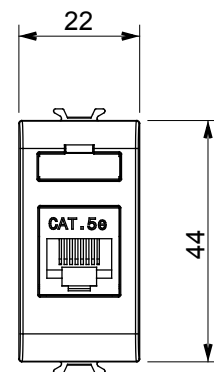

Kategorie	Datendose	Beschreibung	RJ45
Farbe	Satin Schwarz	Kategorie	5e
Kabel	FTP	Anschluss	Werkzeuglos
Anzahl Paare	4	Norm	EN 60603-7-3
Anzahl Module	1	Electrocod	3722
Material	Technopolymer		

### Abmessungen