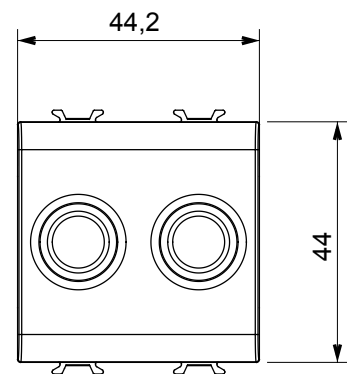

Kategorie	TV-SAT Dose	Beschreibung	Direkt
Farbe	Satin Schwarz	Dämpfungswerte	0 dB
Datendosen	TV-SAT	Norm	EN 60728-4; IEC 61169-2; IEC 61169-24
Anzahl Module	2	Kabelfixierung	Mit Schrauben
Gehäuse	Zamak-Metallkörper aus Druckguss	Electrocod	0131
Material	Technopolymer		

Abmessungen

Normen / Richtlinien