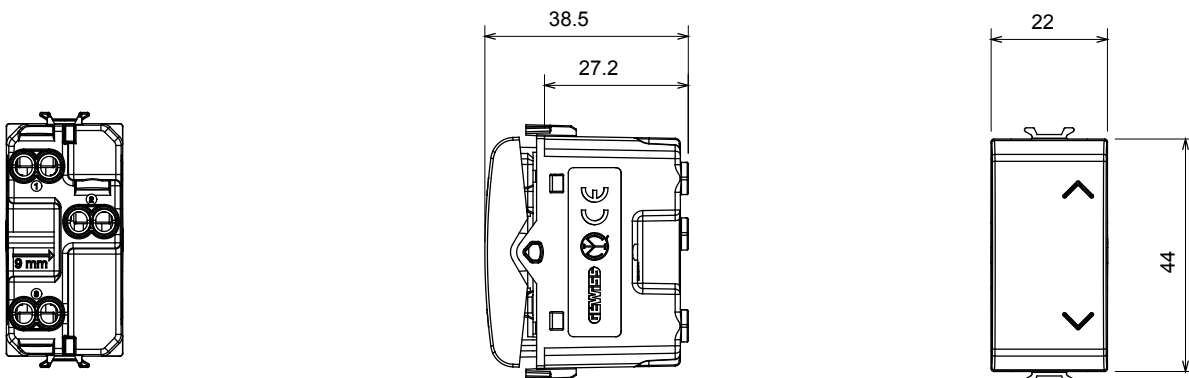

Abmessungen

Technische Symbole

Normen / Richtlinien