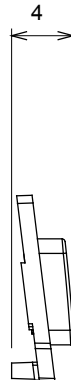

Eine umfangreiche Baureihe von Steuergeräten, Netzteilsteckdosen (gemäß nationalen und internationalen Normen), Signalaufnehmern, Klimaregelung, Komfortmanagement, technischer Alarmierung, Notbeleuchtung. Die modularen ChoruSmart-Geräte sind in fünf Farben verfügbar: glänzend Weiß, Satinweiß, Naturbeige, Satinschwarz und lackiertes Titan sowie in verschiedenen Größen von 1/2, 1, 2 und 3 Modulen. Dank der Montagehalterungen für rechteckige, quadratische und runde Dosen lassen sich vielzählige Kombinationen mit den Abdeckrahmen der ChoruSmarts-Baureihe erstellen.

Kategorie	Austauschbares Symbol	Typ	Beleuchtbar
Farbe	Transparent	Norm	EN 60669-1
Kugeldruckprüfung	125 °C	Glühdrahtprüfung	850 °C
Geeignet für	ZIFFERN	Symbol	Sieben
Material	Technopolymer	Electrocod	0130

### Abmessungen