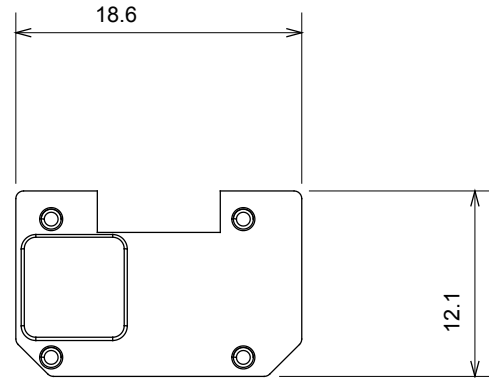

Eine umfangreiche Baureihe von Steuergeräten, Netzteilsteckdosen (gemäß nationalen und internationalen Normen), Signalaufnehmern, Klimaregelung, Komfortmanagement, technischer Alarmierung, Notbeleuchtung. Die modularen ChoruSmart-Geräte sind in fünf Farben verfügbar: glänzend Weiß, Satinweiß, Naturbeige, Satinschwarz und lackiertes Titan sowie in verschiedenen Größen von 1/2, 1, 2 und 3 Modulen. Dank der Montagehalterungen für rechteckige, quadratische und runde Dosen lassen sich vielzählige Kombinationen mit den Abdeckrahmen der ChoruSmarts-Baureihe erstellen.

Kategorie	Austauschbares Symbol	Typ	Beleuchtbar
Farbe	Transparent	Norm	EN 60669-1
Kugeldruckprüfung	125 °C	Glühdrahtprüfung	850 °C
Geeignet für	ZIFFERN	Symbol	Fünf
Material	Technopolymer	Electrocod	0130

### Abmessungen