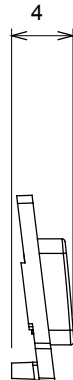

Eine umfangreiche Baureihe von Steuergeräten, Netzteilsteckdosen (gemäß nationalen und internationalen Normen), Signalaufnehmern, Klimaregelung, Komfortmanagement, technischer Alarmierung, Notbeleuchtung. Die modularen ChoruSmart-Geräte sind in fünf Farben verfügbar: glänzend Weiß, Satinweiß, Naturbeige, Satinschwarz und lackiertes Titan sowie in verschiedenen Größen von 1/2, 1, 2 und 3 Modulen. Dank der Montagehalterungen für rechteckige, quadratische und runde Dosen lassen sich vielzählige Kombinationen mit den Abdeckrahmen der ChoruSmarts-Baureihe erstellen.

Kategorie	Austauschbares Symbol	Typ	Beleuchtbar
Farbe	Transparent	Norm	EN 60669-1
Kugeldruckprüfung	125 °C	Glühdrahtprüfung	850 °C
Geeignet für	SERVICE ALLGEMEIN	Symbol	Schlüssel
Material	Technopolymer	Electrocod	0130

Abmessungen

Technische Symbole

Normen / Richtlinien