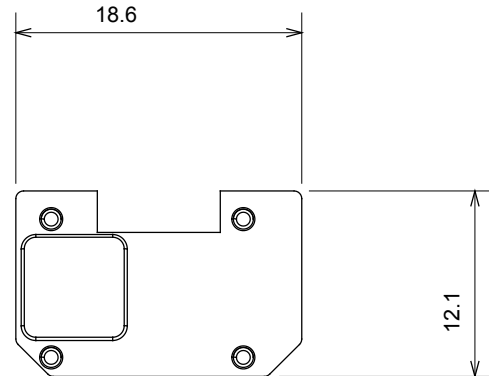

Eine umfangreiche Baureihe von Steuergeräten, Netzteilsteckdosen (gemäß nationalen und internationalen Normen), Signalaufnehmern, Klimaregelung, Komfortmanagement, technischer Alarmierung, Notbeleuchtung. Die modularen ChoruSmart-Geräte sind in fünf Farben verfügbar: glänzend Weiß, Satinweiß, Naturbeige, Satinschwarz und lackiertes Titan sowie in verschiedenen Größen von 1/2, 1, 2 und 3 Modulen. Dank der Montagehalterungen für rechteckige, quadratische und runde Dosen lassen sich vielzählige Kombinationen mit den Abdeckrahmen der ChoruSmarts-Baureihe erstellen.

Kategorie	Austauschbares Symbol	Typ	Beleuchtbar
Farbe	Transparent	Norm	EN 60669-1
Kugeldruckprüfung	125 °C	Glühdrahtprüfung	850 °C
Geeignet für	SERVICE ALLGEMEIN	Symbol	Schlüssel
Material	Technopolymer	Electrocod	0130

Abmessungen

Technische Symbole

Normen / Richtlinien