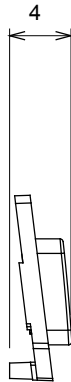

Eine umfangreiche Baureihe von Steuergeräten, Netzteilsteckdosen (gemäß nationalen und internationalen Normen), Signalaufnehmern, Klimaregelung, Komfortmanagement, technischer Alarmierung, Notbeleuchtung. Die modularen ChoruSmart-Geräte sind in fünf Farben verfügbar: glänzend Weiß, Satinweiß, Naturbeige, Satinschwarz und lackiertes Titan sowie in verschiedenen Größen von 1/2, 1, 2 und 3 Modulen. Dank der Montagehalterungen für rechteckige, quadratische und runde Dosen lassen sich vielzählige Kombinationen mit den Abdeckrahmen der ChoruSmarts-Baureihe erstellen.

Kategorie	Austauschbares Symbol	Typ	Beleuchtbar
Farbe	Transparent	Norm	EN 60669-1
Kugeldruckprüfung	125 °C	Glühdrahtprüfung	850 °C
Geeignet für	SERVICE ALLGEMEIN	Symbol	Treppenlicht
Material	Technopolymer	Electrocod	0130

Abmessungen

Technische Symbole

Normen / Richtlinien