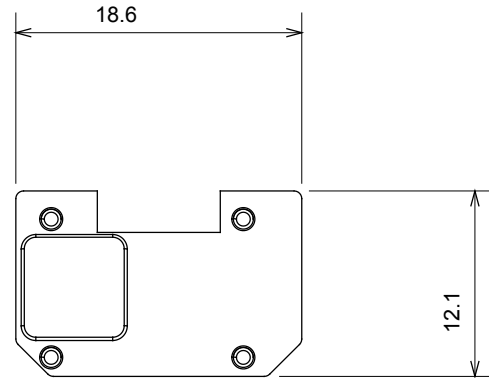

Eine umfangreiche Baureihe von Steuergeräten, Netzteilsteckdosen (gemäß nationalen und internationalen Normen), Signalaufnehmern, Klimaregelung, Komfortmanagement, technischer Alarmierung, Notbeleuchtung. Die modularen ChoruSmart-Geräte sind in fünf Farben verfügbar: glänzend Weiß, Satinweiß, Naturbeige, Satinschwarz und lackiertes Titan sowie in verschiedenen Größen von 1/2, 1, 2 und 3 Modulen. Dank der Montagehalterungen für rechteckige, quadratische und runde Dosen lassen sich vielzählige Kombinationen mit den Abdeckrahmen der ChoruSmarts-Baureihe erstellen.

Kategorie	Austauschbares Symbol	Typ	Beleuchtbar
Farbe	Transparent	Norm	EN 60669-1
Kugeldruckprüfung	125 °C	Glühdrahtprüfung	850 °C
Geeignet für	SERVICE ALLGEMEIN	Symbol	Treppenlicht
Material	Technopolymer	Electrocod	0130

Abmessungen

Technische Symbole

Normen / Richtlinien