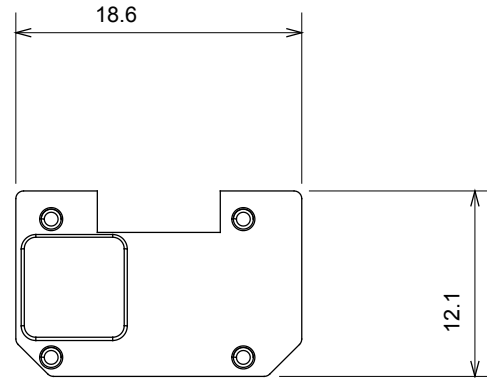

Eine umfangreiche Baureihe von Steuergeräten, Netzteilsteckdosen (gemäß nationalen und internationalen Normen), Signalaufnehmern, Klimaregelung, Komfortmanagement, technischer Alarmierung, Notbeleuchtung. Die modularen ChoruSmart-Geräte sind in fünf Farben verfügbar: glänzend Weiß, Satinweiß, Naturbeige, Satinschwarz und lackiertes Titan sowie in verschiedenen Größen von 1/2, 1, 2 und 3 Modulen. Dank der Montagehalterungen für rechteckige, quadratische und runde Dosen lassen sich vielzählige Kombinationen mit den Abdeckrahmen der ChoruSmarts-Baureihe erstellen.

### Abmessungen