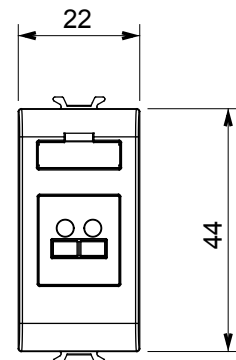

Eine umfangreiche Baureihe von Steuergeräten, Netzteilsteckdosen (gemäß nationalen und internationalen Normen), Signalaufnehmern, Klimaregelung, Komfortmanagement, technischer Alarmierung, Notbeleuchtung. Die modularen ChoruSmart-Geräte sind in fünf Farben verfügbar: glänzend Weiß, Satinweiß, Naturbeige, Satinschwarz und lackiertes Titan sowie in verschiedenen Größen von 1/2, 1, 2 und 3 Modulen. Dank der Montagehalterungen für rechteckige, quadratische und runde Dosen lassen sich vielzählige Kombinationen mit den Abdeckrahmen der ChoruSmarts-Baureihe erstellen.

Kategorie	Buchse	Beschreibung	Lautsprecher	Anschlussdose
Farbe	Glänzend weiss	Anzahl Module		1
Electrocod	3720	Material		Technopolymer

Abmessungen

Normen / Richtlinien