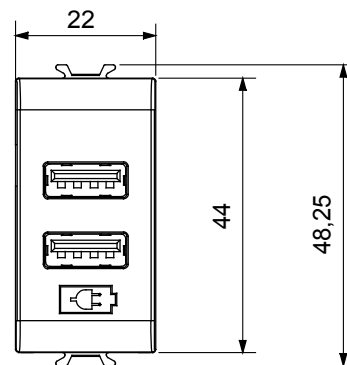

Kategorie	USB Ladegerät	Farbe	Glänzend weiss
Versorgungs- spannung	100 ÷ 240 V ac - 50/60 Hz	Norm	IEC 62368-1:2018; EN 61000-6-1; EN 61000-6-3
Anschlussklemmen	Mit Schrauben	Anschluss feindrätig (mm <sup>2</sup> )	min. 1 - max. 1,5 mm <sup>2</sup>
Anschluss massiv (mm <sup>2</sup> )	min. 1 - max. 1,5 mm <sup>2</sup>	Material	Technopolymer
Electrocod	0144		

### Abmessungen