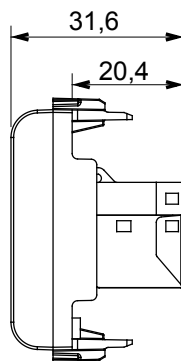

Kategorie	Datendose	Beschreibung	RJ45
Farbe	Glänzend weiss	Kategorie	6
Kabel	FTP	Anschluss	Werkzeuglos
Anzahl Paare	4	Norm	EN 60603-7-5
Anzahl Module	2	Electrocod	3722
Material	Technopolymer		

Abmessungen