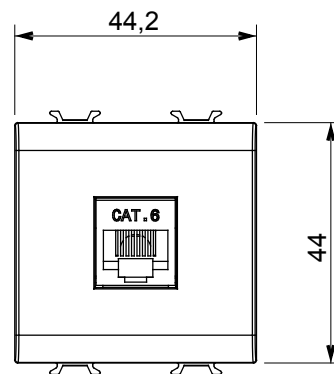

Kategorie	Datendose	Beschreibung	RJ45
Farbe	Glänzend weiss	Kategorie	6
Kabel	FTP	Anschluss	Werkzeuglos
Anzahl Paare	4	Norm	EN 60603-7-5
Anzahl Module	2	Electrocod	3722
Material	Technopolymer		

Abmessungen