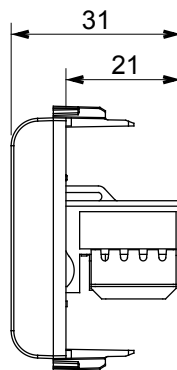

Kategorie	Datendose	Beschreibung	RJ45
Farbe	Glänzend weiss	Kategorie	6
Kabel	UTP	Anschluss	Werkzeuglos
Anzahl Paare	4	Norm	EN 60603-7-4
Anzahl Module	1	Electrocod	3722
Material	Technopolymer		

### Abmessungen