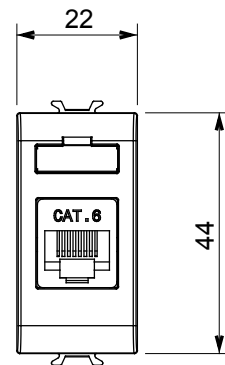

Kategorie	Datendose	Beschreibung	RJ45
Farbe	Glänzend weiss	Kategorie	6
Kabel	UTP	Anschluss	Werkzeuglos
Anzahl Paare	4	Norm	EN 60603-7-4
Anzahl Module	1	Electrocod	3722
Material	Technopolymer		

### Abmessungen