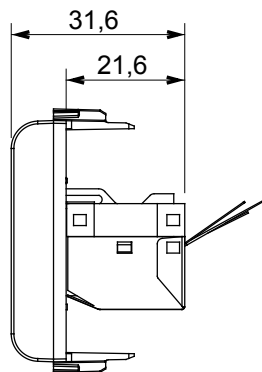

Kategorie	Datendose	Beschreibung	RJ45
Farbe	Glänzend weiss	Kategorie	5e
Kabel	FTP	Anschluss	Werkzeuglos
Anzahl Paare	4	Norm	EN 60603-7-3
Anzahl Module	1	Electrocod	3722
Material	Technopolymer		

### Abmessungen