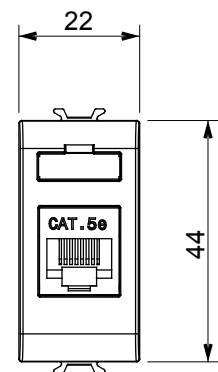

Kategorie	Datendose	Beschreibung	RJ45
Farbe	Glänzend weiss	Kategorie	5e
Kabel	FTP	Anschluss	Werkzeuglos
Anzahl Paare	4	Norm	EN 60603-7-3
Anzahl Module	1	Electrocod	3722
Material	Technopolymer		

### Abmessungen