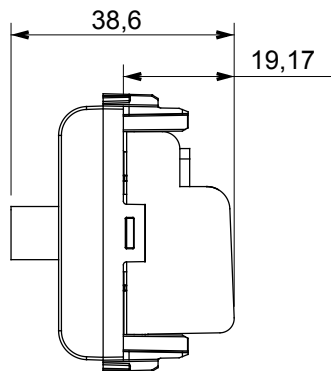

Eine umfangreiche Baureihe von Steuergeräten, Netzteilsteckdosen (gemäß nationalen und internationalen Normen), Signalaufnehmern, Klimaregelung, Komfortmanagement, technischer Alarmierung, Notbeleuchtung. Die modularen ChoruSmart-Geräte sind in fünf Farben verfügbar: glänzend Weiß, Satinweiß, Naturbeige, Satinschwarz und lackiertes Titan sowie in verschiedenen Größen von 1/2, 1, 2 und 3 Modulen. Dank der Montagehalterungen für rechteckige, quadratische und runde Dosen lassen sich vielzählige Kombinationen mit den Abdeckrahmen der ChoruSmarts-Baureihe erstellen.

Kategorie	TV-SAT Dose	Beschreibung	Durchgangsdose
Farbe	Glänzend weiss	Dämpfungswerte	10 dB
Frequenz	5-2400 MHz	Schirmung	Klasse A
Für Verbinder Typ	F-Buchse	Norm	EN 60728-4; IEC 61169-24
Anzahl Module	1	Kabelfixierung	Mit Schrauben
Gehäuse	Zamak-Metallkörper aus Druckguss	Electrocod	0131
Material	Technopolymer		

### Abmessungen