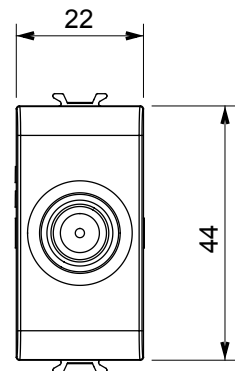

Kategorie	TV-SAT Dose	Beschreibung	Durchgangsdose
Farbe	Glänzend weiss	Dämpfungswerte	10 dB
Frequenz	5-2400 MHz	Schirmung	Klasse A
Für Verbinder Typ	F-Buchse	Norm	EN 60728-4; IEC 61169-24
Anzahl Module	1	Kabelfixierung	Mit Schrauben
Gehäuse	Zamak-Metallkörper aus Druckguss	Electrocod	0131
Material	Technopolymer		

### Abmessungen