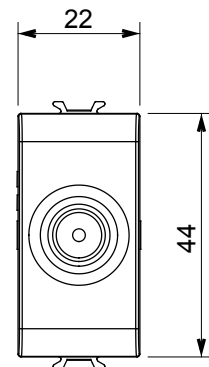

Kategorie	TV Dose	Beschreibung	Durchgangsdose
Farbe	Glänzend weiss	Dämpfungswerte	10 dB
Frequenz	5-2400 MHz	Schirmung	Klasse A
Für Verbinder Typ	IEC-Stecker	Norm	EN 60728-4; IEC 61169-2
Anzahl Module	1	Kabelfixierung	Mit Schrauben
Gehäuse	Zamak-Metallkörper aus Druckguss	Electrocod	0131
Material	Technopolymer		

### Abmessungen