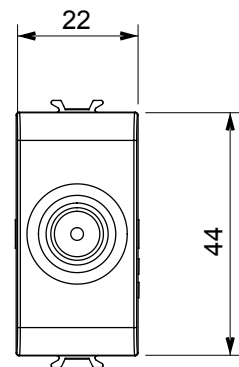

Kategorie	TV Dose	Beschreibung	Direkt
Farbe	Glänzend weiss	Dämpfungswerte	0 dB
Frequenz	5-2400 MHz	Schirmung	Klasse A
Für Verbinder Typ	IEC-Stecker	Norm	EN 60728-4; IEC 61169-2
Anzahl Module	1	Kabelfixierung	Mit Schrauben
Gehäuse	Zamak-Metallkörper aus Druckguss	Electrocod	0131
Material	Technopolymer		

### Abmessungen