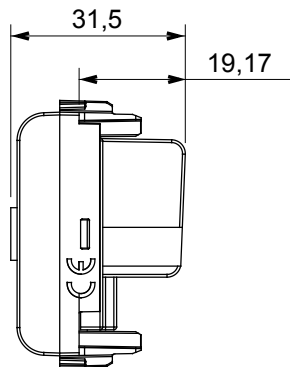

Kategorie	TV Dose	Beschreibung	Direkt
Farbe	Glänzend weiss	Dämpfungswerte	0 dB
Frequenz	5-2400 MHz	Schirmung	Klasse A
Für Verbinder Typ	IEC-Stecker	Norm	EN 60728-4; IEC 61169-2
Anzahl Module	1	Kabelfixierung	Mit Schrauben
Gehäuse	Zamak-Metallkörper aus Druckguss	Electrocod	0131
Material	Technopolymer		

### Abmessungen