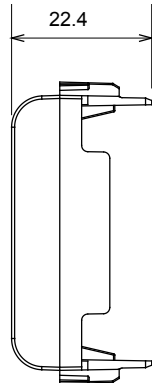

Eine umfangreiche Baureihe von Steuergeräten, Netzteilsteckdosen (gemäß nationalen und internationalen Normen), Signalaufnehmern, Klimaregelung, Komfortmanagement, technischer Alarmierung, Notbeleuchtung. Die modularen ChoruSmart-Geräte sind in fünf Farben verfügbar: glänzend Weiß, Satinweiß, Naturbeige, Satinschwarz und lackiertes Titan sowie in verschiedenen Größen von 1/2, 1, 2 und 3 Modulen. Dank der Montagehalterungen für rechteckige, quadratische und runde Dosen lassen sich vielzählige Kombinationen mit den Abdeckrahmen der ChoruSmarts-Baureihe erstellen.

Kategorie	Blindmodul	Farbe	Glänzend weiss
Beschreibung	3 Einsätze	Norm	EN 60669-1
Kugeldruckprüfung	125 °C	Glühdrahtprüfung	850 °C
Anz. Module	3	Material	Technopolymer
Electrocod	0100		

Abmessungen

Technische Symbole