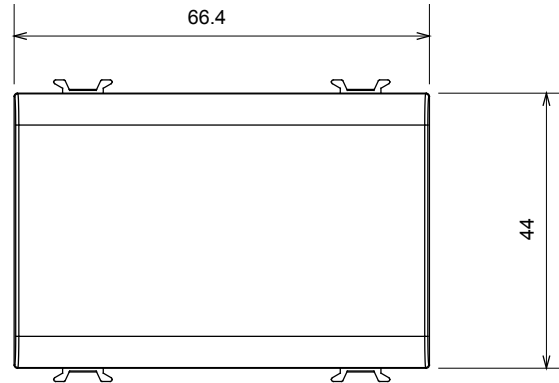

Eine umfangreiche Baureihe von Steuergeräten, Netzteilsteckdosen (gemäß nationalen und internationalen Normen), Signalaufnehmern, Klimaregelung, Komfortmanagement, technischer Alarmierung, Notbeleuchtung. Die modularen ChoruSmart-Geräte sind in fünf Farben verfügbar: glänzend Weiß, Satinweiß, Naturbeige, Satinschwarz und lackiertes Titan sowie in verschiedenen Größen von 1/2, 1, 2 und 3 Modulen. Dank der Montagehalterungen für rechteckige, quadratische und runde Dosen lassen sich vielzählige Kombinationen mit den Abdeckrahmen der ChoruSmarts-Baureihe erstellen.

Kategorie	Blindmodul	Farbe	Glänzend weiss
Beschreibung	3 Einsätze	Norm	EN 60669-1
Kugeldruckprüfung	125 °C	Glühdrahtprüfung	850 °C
Anz. Module	3	Material	Technopolymer
Electrocod	0100		

Abmessungen

Technische Symbole