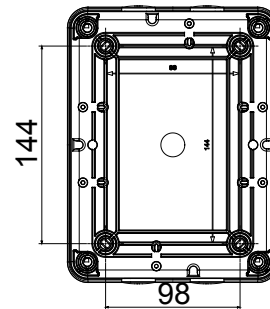

DIMENSIONAL

TECHNICAL SYMBOLOGY

IP

IK

IP66/IP67/IP69

IK08

STANDARDS/APPROVALS