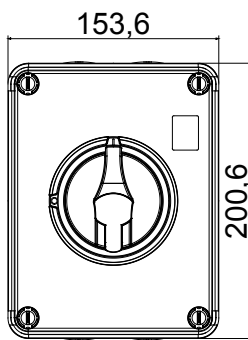

DIMENSIONAL

TECHNICAL SYMBOLOGY

IP

IK

IP66/IP67/IP69

IK08

STANDARDS/APPROVALS