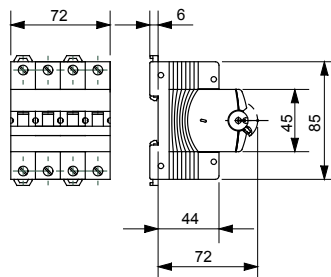

DIMENSIONAL

STANDARDS/APPROVALS

GEWISS S.p.A. Via Domenico Bosatelli 1
24069 Cenate Sotto - Bergamo - Italy
tel. +39 035 94 61 11 fax +39 035 94 69 09

www.gewiss.com
sat@gewiss.com
Last update 17/04/2026

Data, measures, designs and pictures are shown
only as informative purposes,
and could be changed without previous notice