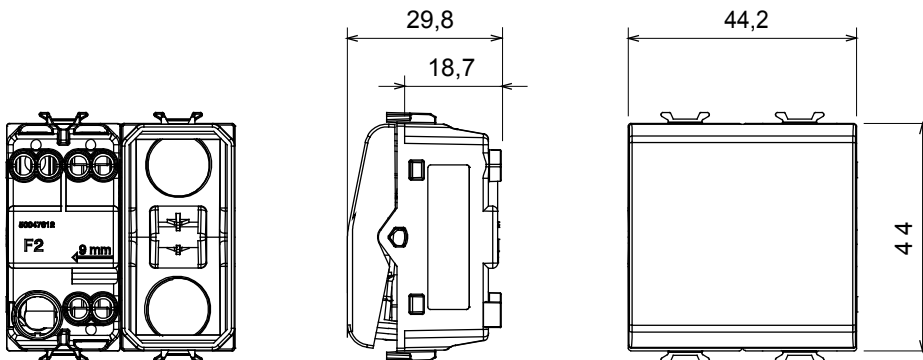

DIMENSIONAL

TECHNICAL SYMBOLOGY

STANDARDS/APPROVALS