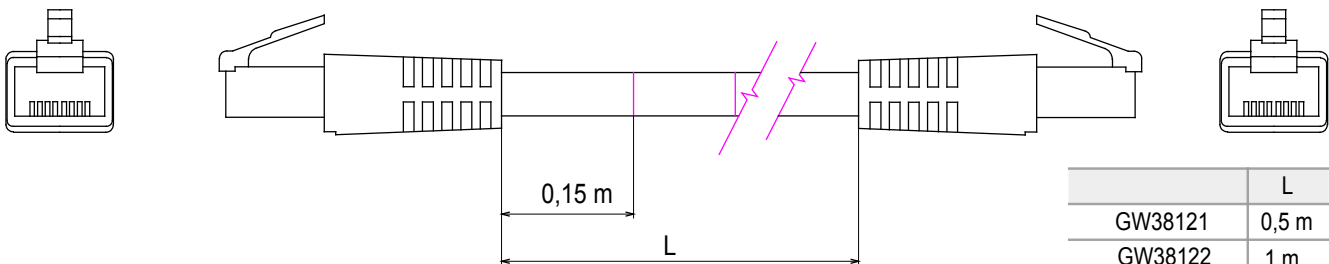

Compleet systeem voor de verbinding en distributie van LAN-netwerken in huishoudelijke en tertiaire omgevingen.
De serie omvat glasvezeloplossingen, wandpanelen, vloerkasten en producten met koperen bedrading. Voor koperen bedradingsnetwerken biedt Data Center RJ45-connectors en HDMI- en USB-connectors geschikt voor Gewiss civiele series, permutatiekabels en UTP- en FTP-kabels, en daarmee installatieflexibiliteit en bedradingsgemak.

Categorie	Patchkabel	Omschrijving	RJ45 - RJ45
Gebruik categorie	5e	Kabels type	FTP 24 AWG
Systeem	FTP	Kabel lengte	5 m
Kleur	Grijs	Electrocod	2972

DIMENSIONAL

	L
GW38121	0,5 m
GW38122	1 m
GW38123	2 m
GW38124	5 m