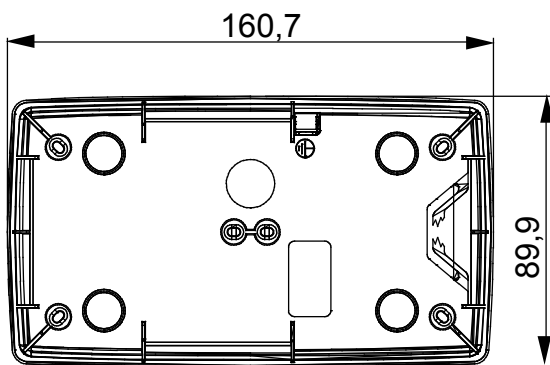

Een serie tafelbladpanelen, wanddozen en zelfdragende wandkasten geschikt voor de behuizing van ChorusSmart modulaire apparaten. Wanddozen en panelen, verkrijgbaar in zwart en wit, moeten worden afgewerkt met ChorusSmart steun en One platen. De zelfdragende kasten, verkrijgbaar in grijs RAL 7035, zijn beschikbaar in IP40- en IP55-versies: beide hebben voorgesneden uitbrekopeningen en de waterdichte versie wordt ook geleverd met een deur met een transparant uv-membraan. Zelfdragende dozen en kasten zijn ontworpen om te worden voorzien van een aardeklem.

Omschrijving	2+2 modules	Type	Verticaal
Kleur	Satijn wit	Kenmerken	Halogeenvrij
Steun	GW16822	Geschikt voor platen	ONE International
Koppel schroeven aandraaien	0.8 Newton/Meter	Buitenste afm. LxHxD (mm)	90 x 161 x 46
Gloeidraadtest	650 °C	Thermodruk met kogel	70 °C
Standaard	EN 60670-1	Installatie temperatuur	-5 +60 °C
Electrocod	0110		

### DIMENSIONAL

### TECHNICAL SYMBOLOGY

GWT

650 °C

70 °C