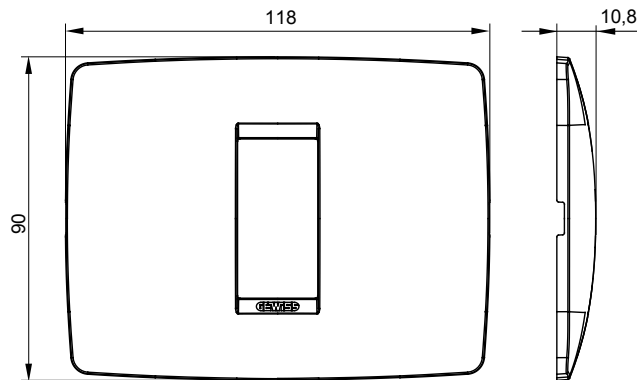

DIMENSIONAL

TECHNICAL SYMBOLOGY

STANDARDS/APPROVALS