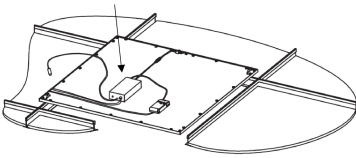

DIMENSIONS

DISTRIBUTION PHOTOMETRIQUE

SYMBOLE TECHNIQUE

IP

IP20

IK

IK03

NORMES ET HOMOLOGATIONS