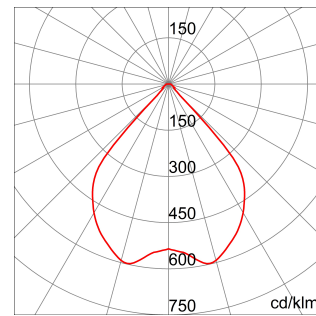

DISTRIBUTION PHOTOMETRIQUE

SYMBOLE TECHNIQUE

IK

IK07

IP

IP65

NORMES ET HOMOLOGATIONS