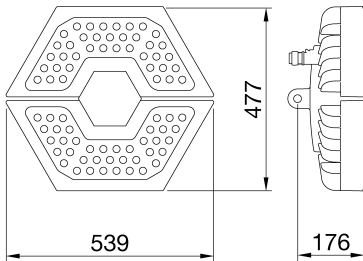

Luminaire industriel à LED en aluminium moulé EN AB 46100 avec revêtement en poudre de polyester. Un système optique composé de différents types de lentilles permet d'obtenir l'éclairage requis pour de nombreuses applications. Joints en silicone, dispositif d'aération et anti-condensation en Goretex, connecteur étanche pour câbles de 1,5 mm<sup>2</sup> et vis externes en acier inoxydable. Système de fixation de la suspension intégré grâce à une bague en aluminium moulé sous pression dans le corps de l'appareil. La structure en aluminium moulé sous pression garantit des performances optimales à la fois à une Ta 25 ° et à Ta 50 ° grâce à des tests spécifiques de dimensionnement thermique. Le bon management thermique à l'intérieur d'ESALITE est garanti par le dissipateur thermique passif spécial à faible teneur en cuivre qui offre des performances qualitatives et quantitatives élevées.

Versions	Lumière naturelle 4000K	Poids (kg)	11.2
Optique	Wide 90°	Puissance du système	210 W
Lumen en sortie (Lm)	25600	Température de couleur	4000 K (CRI>80)
Flux nominal (lm)	29000	Application	Interne
Résistance aux chocs	IK07	Température d'utilisation	-30°C + +50 °C
Couleur	Gris RAL 9006	Lampe	LED - Non remplaçable
Type d'alimentation	Driver DALI pour LED	Courant de pilotage	0.9 A
Série	Esalite HB - 24K	Indice de protection	IP65
Classe isolement	I	Tension	220-240 V - 50/60 Hz
Classe d'efficacité des LED intégrés	A + A++	Garantie	5 ans
Life time L90B10 (Tq 25°)	100000 h	Protection contre les surcharges	Mode commun : 8KV / Mode différentiel : 6KV
Life time L90B10 (Tq 50°)	44000 h	Vasque	PMMA haute transparence
Type de source lumineuse	LED	Appareil avec température de surface réduite	-
Certification DIN 18032-3	Non disponible	Electrocod	2444
Remplacement de la source lumineuse	Non remplaçable	Remplacement de l'appareillage d'alimentation	Par un professionnel

### DIMENSIONS