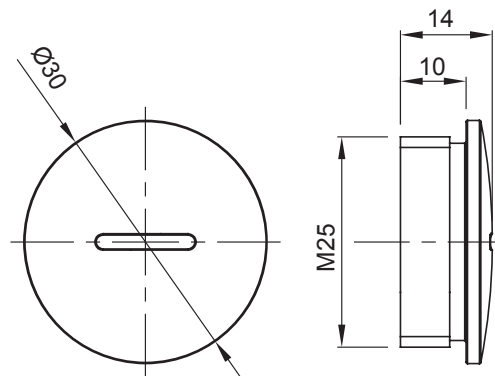

Couleur	Gris RAL 7035	Indice de protection	IP65
Matière	Nylon	Pas	M25
Electrocod	36B		

### DIMENSIONS

### SYMBOLE TECHNIQUE

**IP**

IP65