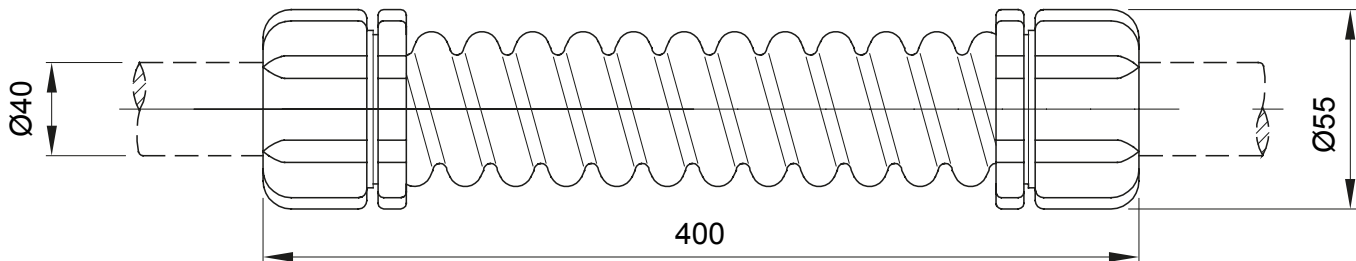

Accessoires de cheminement pour conduit rigide avec degré de protection IP40 et IP67.

Couleur	Gris RAL 7035	Indice de protection	IP44
Longueur (mm)	400	Ø externe (mm)	55
Ø interne (mm)	35.5	Pour tubes Ø externe (mm)	40
Electrocod	21221		

DIMENSIONS

SYMBOLE TECHNIQUE

IP

IP44

NORMES ET HOMOLOGATIONS