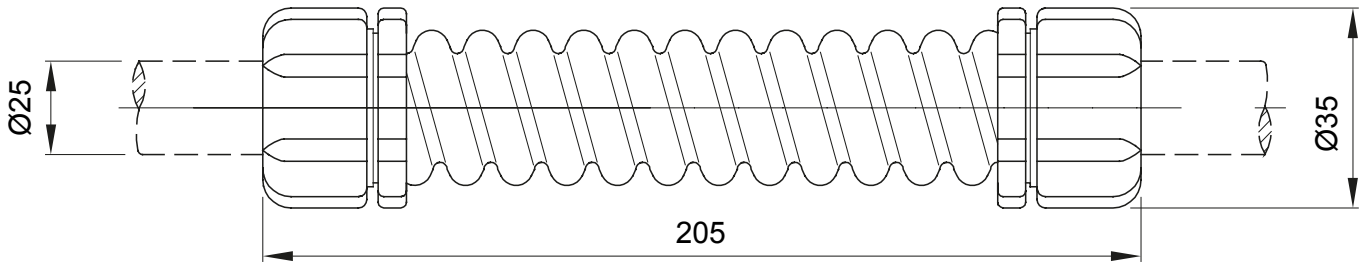

Accessoires de cheminement pour conduit rigide avec degré de protection IP40 et IP67.

Couleur	Gris RAL 7035	Indice de protection	IP44
Longueur (mm)	205	Ø externe (mm)	35
Ø interne (mm)	21.5	Pour tubes Ø externe (mm)	25
Electrocod	21221		

DIMENSIONS

SYMBOLE TECHNIQUE

IP

IP44

NORMES ET HOMOLOGATIONS