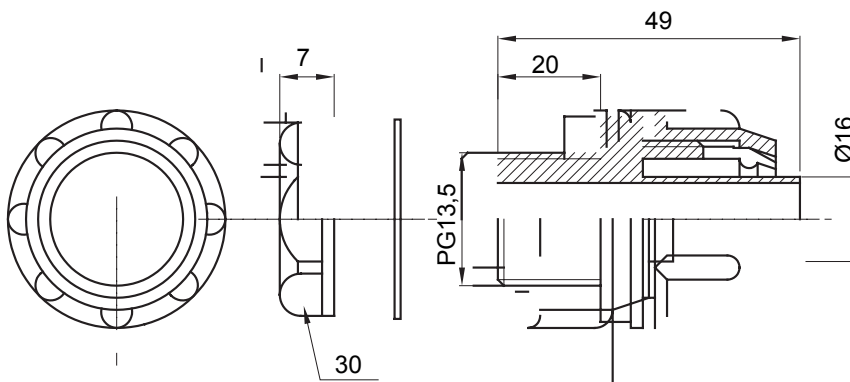

Raccord tournant droit pour gaine avec degré de protection IP54.

Couleur	Gris RAL 7035	Indice de protection	IP54
Pas PG	13.5	Gaine Ø (mm)	16
Type	Fixe	Electrocod	210

### DIMENSIONS

### SYMBOLE TECHNIQUE

**IP**

IP54