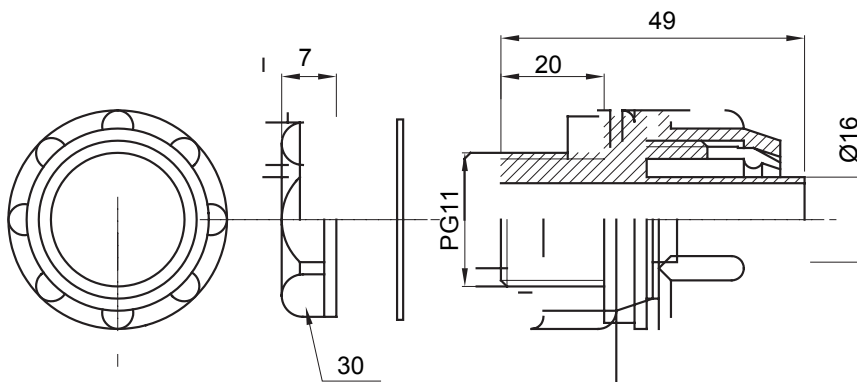

Raccord tournant droit pour gaine avec degré de protection IP54.

Couleur	Gris RAL 7035	Indice de protection	IP54
Pas PG	11	Gaine Ø (mm)	16
Type	Fixe	Electrocod	210

### DIMENSIONS