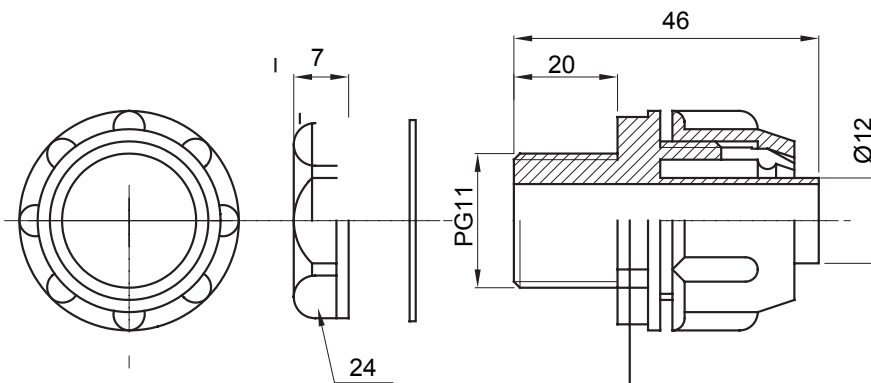

Raccord tournant droit pour gaine avec degré de protection IP54.

Couleur	Gris RAL 7035	Indice de protection	IP54
Pas PG	11	Gaine Ø (mm)	12
Type	Fixe	Electrocod	210

### DIMENSIONS

### SYMBOLE TECHNIQUE

**IP**

IP54