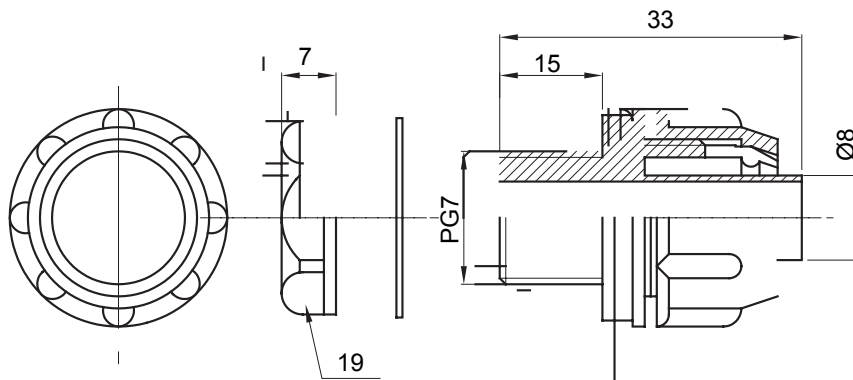

Raccord tournant droit pour gaine avec degré de protection IP54.

Couleur	Gris RAL 7035	Indice de protection	IP54
Pas PG	7	Gaine Ø (mm)	8
Type	Fixe	Electrocod	210

DIMENSIONS

SYMBOLE TECHNIQUE

IP

IP54

NORMES ET HOMOLOGATIONS