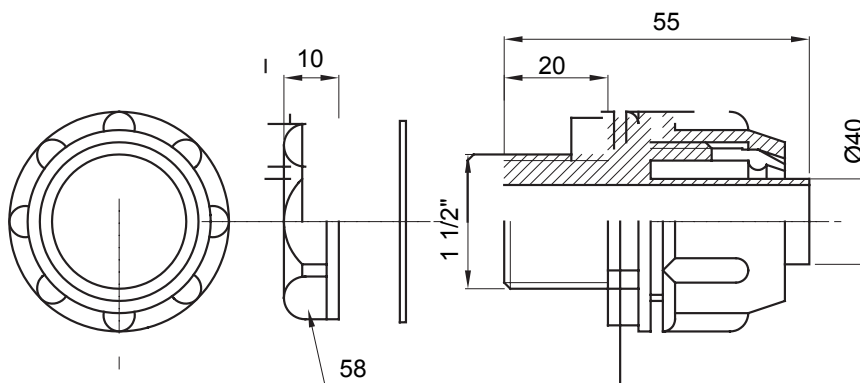

Raccord tournant droit pour gaine avec degré de protection IP54.

|         |               |                      |      |
|---------|---------------|----------------------|------|
| Couleur | Gris RAL 7035 | Indice de protection | IP54 |
| Pas GAZ | 1 1/2"        | Gaine Ø (mm)         | 40   |
| Type    | Fixe          | Electrocod           | 210  |

### DIMENSIONS

### SYMBOLE TECHNIQUE

**IP**

IP54