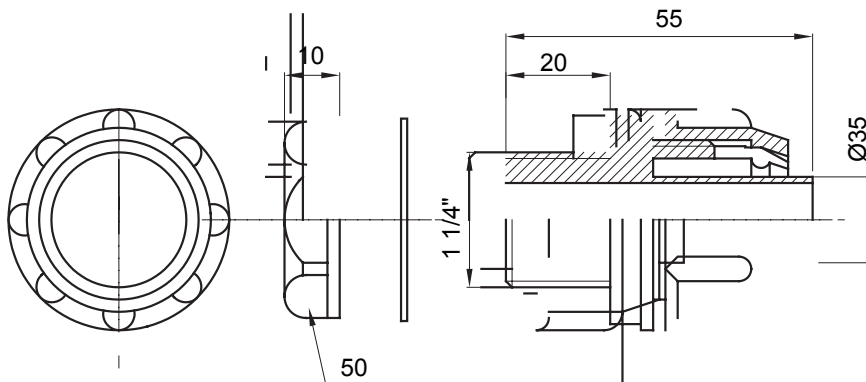

Raccord tournant droit pour gaine avec degré de protection IP54.

Couleur	Gris RAL 7035	Indice de protection	IP54
Pas GAZ	1 1/4"	Gaine Ø (mm)	35
Type	Fixe	Electrocod	210

### DIMENSIONS

### SYMBOLE TECHNIQUE

**IP**

IP54