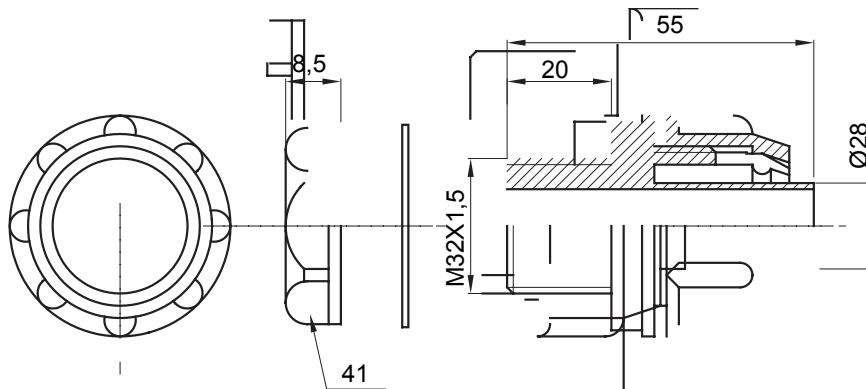

Raccord tournant droit pour gaine avec degré de protection IP54.

Couleur	Gris RAL 7035	Indice de protection	IP54
Pas métrique	M32x1,5	Gaine Ø (mm)	28
Type	Fixe	Electrocod	210

### DIMENSIONS

### SYMBOLE TECHNIQUE

**IP**

IP54